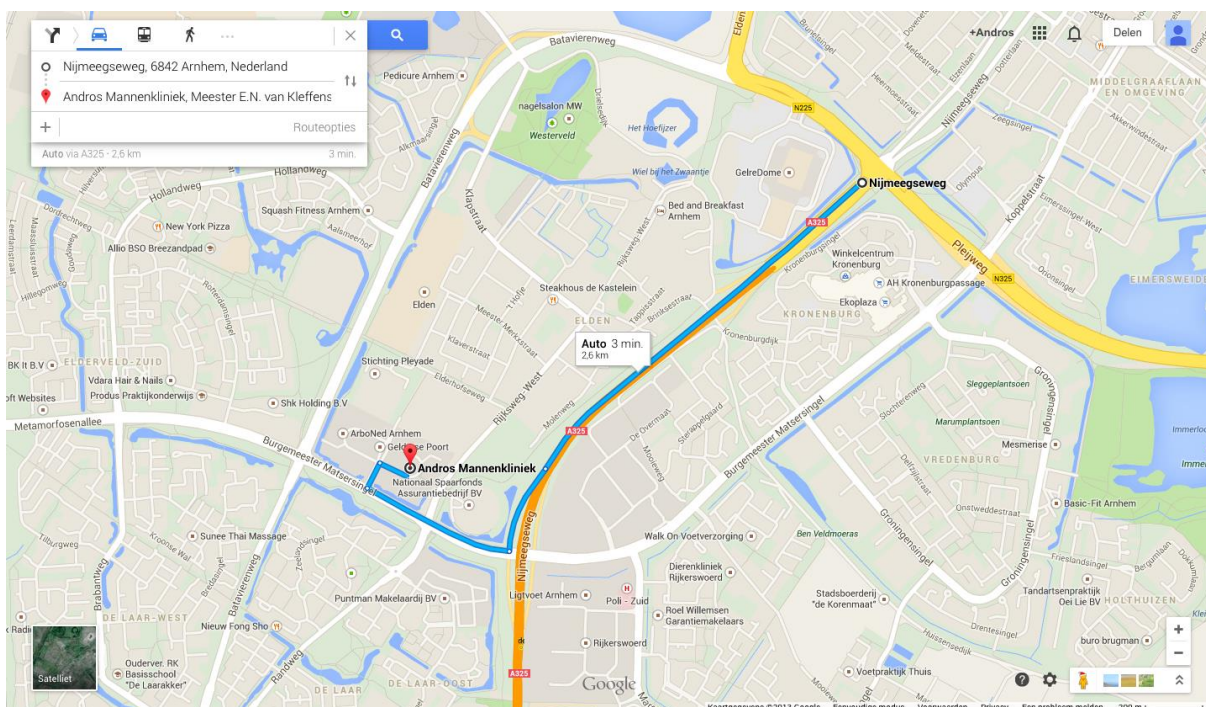

Route vanaf Arnhem / Apeldoorn / Ede / Veenendaal / Zevenaar

1. Neem de A12 tot afslag 27 knooppunt Velperbroek (vanaf A50 richting Oberhausen volgen)
 2. Volg op de rotonde de richting N325 Arnhem / Nijmegen
 3. Rijd door tot over de brug tot aan de stoplichten bij het Gelredome (recht voor u)
 4. Ga bij de stoplichten linksaf de A325 op richting Nijmegen.
 5. Neem de tweede afslag richting Elden/Arnhem-zuid/Woonboulevard/Gelderse Poort).
 6. Ga bovenaan de afslag rechtsaf.
 7. Sla bij de tweede verkeerslichten rechtsaf en dan weer rechts. Dit is de Mr. E.N. van Kleffensstraat.
 8. Andros zit in het tweede pand aan de linkerkant. Bel aan bij de slagboom
- De parkeerplaatsen van Andros bevinden zich direct naast de voordeur. Andros zit op de begane grond.

Route vanaf Nijmegen / Tiel / Den Bosch

1. Neem de A15 tot knooppunt Ressen (kruising A325)
 2. Volg de A325 richting Arnhem
 3. Neem afslag 2 richting Elden/Arnhem-zuid/Woonboulevard/Gelderse Poort).
 4. Ga bovenaan de afslag linksaf.
 5. Sla bij de derde verkeerslichten rechtsaf en dan weer rechts. Dit is de Mr. E.N. van Kleffensstraat.
 6. Andros zit in het tweede pand aan de linkerkant. Bel aan bij de slagboom
- De parkeerplaatsen van Andros bevinden zich direct naast de voordeur. Andros zit op de begane grond.

Lopend (looptijd ruim 15 minuten):

- Vanaf het station vertrekt u in oostelijke richting naar Arnhem
- U loopt onder 2 viaducten door. Na het tweede viaduct gaat u bij de eerste weg linksaf
- Na 100 meter gaat u rechtsaf. Dit is de Mr. E.N. van Kleffensstraat. In het tweede pand aan uw linkerkant vindt u Andros Mannenkliniek.