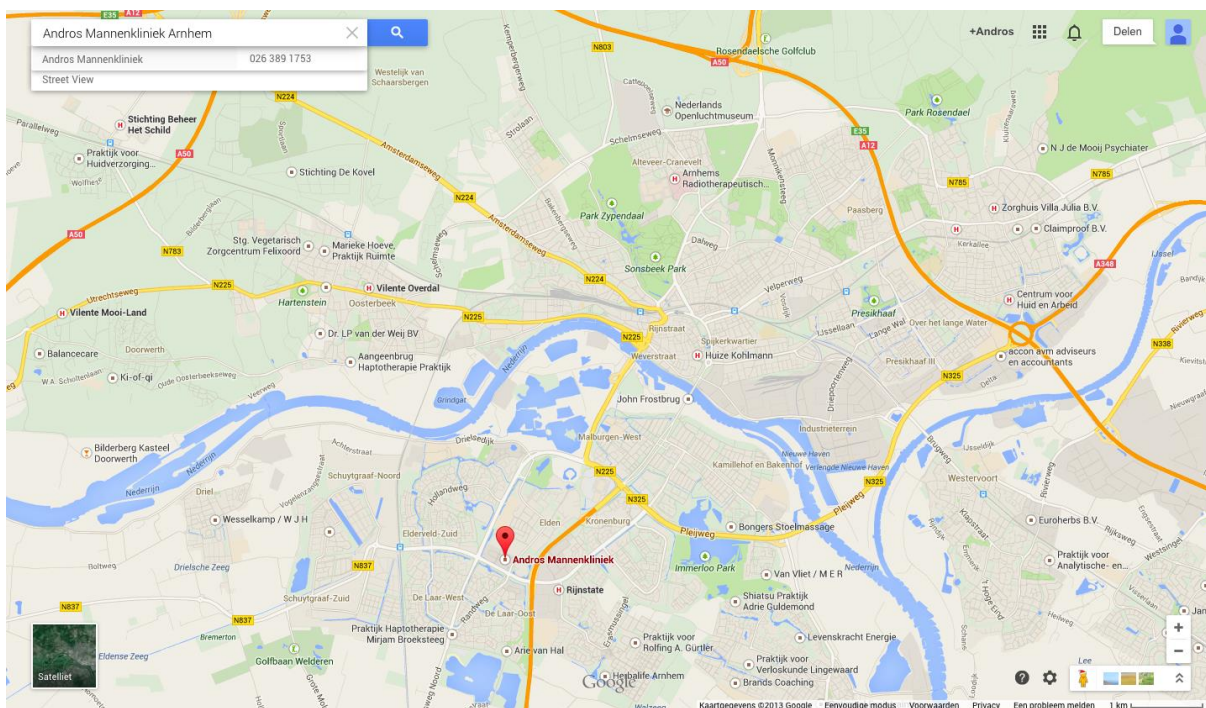

Routebeschrijving Arnhem

Adres: Mr. E.N. van Kleffensstraat 5, 6842 CV Arnhem (Zuid)

Navigatiesysteem instellen op: Mr. E.N. van Kleffensstraat 5

Bij vragen onderweg kunt u bellen naar: 026 – 3891753

Parkeren auto: op de aangegeven Andros parkeerplaatsen direct naast de voordeur.

Route vanaf Arnhem / Apeldoorn / Ede / Veenendaal / Zevenaar

1. Neem de A12 tot afslag 27 knooppunt Velperbroek (vanaf A50 richting Oberhausen volgen)
 2. Volg op de rotonde de richting N325 Arnhem / Nijmegen
 3. Rijd door tot over de brug tot aan de stoplichten bij het Gelredome (recht voor u)
 4. Ga bij de stoplichten linksaf de A325 op richting Nijmegen.
 5. Neem de tweede afslag richting Elden/Arnhem-zuid/Woonboulevard/Gelderse Poort).
 6. Ga bovenaan de afslag rechtsaf.
 7. Sla bij de tweede verkeerslichten rechtsaf en dan weer rechts. Dit is de Mr. E.N. van Kleffensstraat.
 8. Andros zit in het tweede pand aan de linkerkant. Bel aan bij de slagboom
- De parkeerplaatsen van Andros bevinden zich direct naast de voordeur. Andros zit op de begane grond.

Route vanaf Nijmegen / Tiel / Den Bosch

1. Neem de A15 tot knooppunt Ressen (kruising A325)
 2. Volg de A325 richting Arnhem
 3. Neem afslag 2 richting Elden/Arnhem-zuid/Woonboulevard/Gelderse Poort).
 4. Ga bovenaan de afslag linksaf.
 5. Sla bij de derde verkeerslichten rechtsaf en dan weer rechts. Dit is de Mr. E.N. van Kleffensstraat.
 6. Andros zit in het tweede pand aan de linkerkant. Bel aan bij de slagboom
- De parkeerplaatsen van Andros bevinden zich direct naast de voordeur. Andros zit op de begane grond.

Lopend (looptijd ruim 15 minuten):

- Vanaf het station vertrekt u in oostelijke richting naar Arnhem
- U loopt onder 2 viaducten door. Na het tweede viaduct gaat u bij de eerste weg linksaf
- Na 100 meter gaat u rechtsaf. Dit is de Mr. E.N. van Kleffensstraat. In het tweede pand aan uw linkerkant vindt u Andros Mannenkliniek.